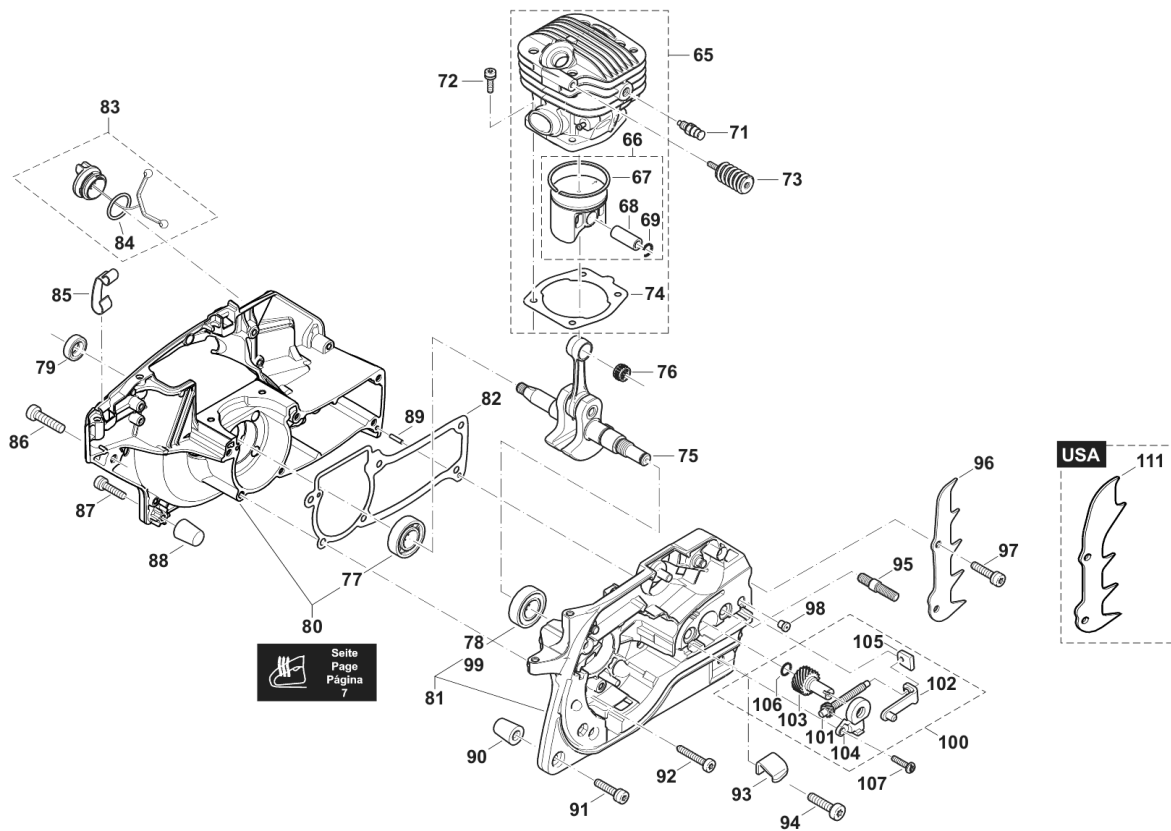

DCS4630, DCS5030, DCS5031, DCS5032, EA5000P, EA5001P, MEA5000G, CL500	3	Zylinder, Kurbelgehäuse Cylinder, crankcase Cylindre, carter-vilebrequin Cilindro, cárter cigüeñal	

Seite
Page
Página
7