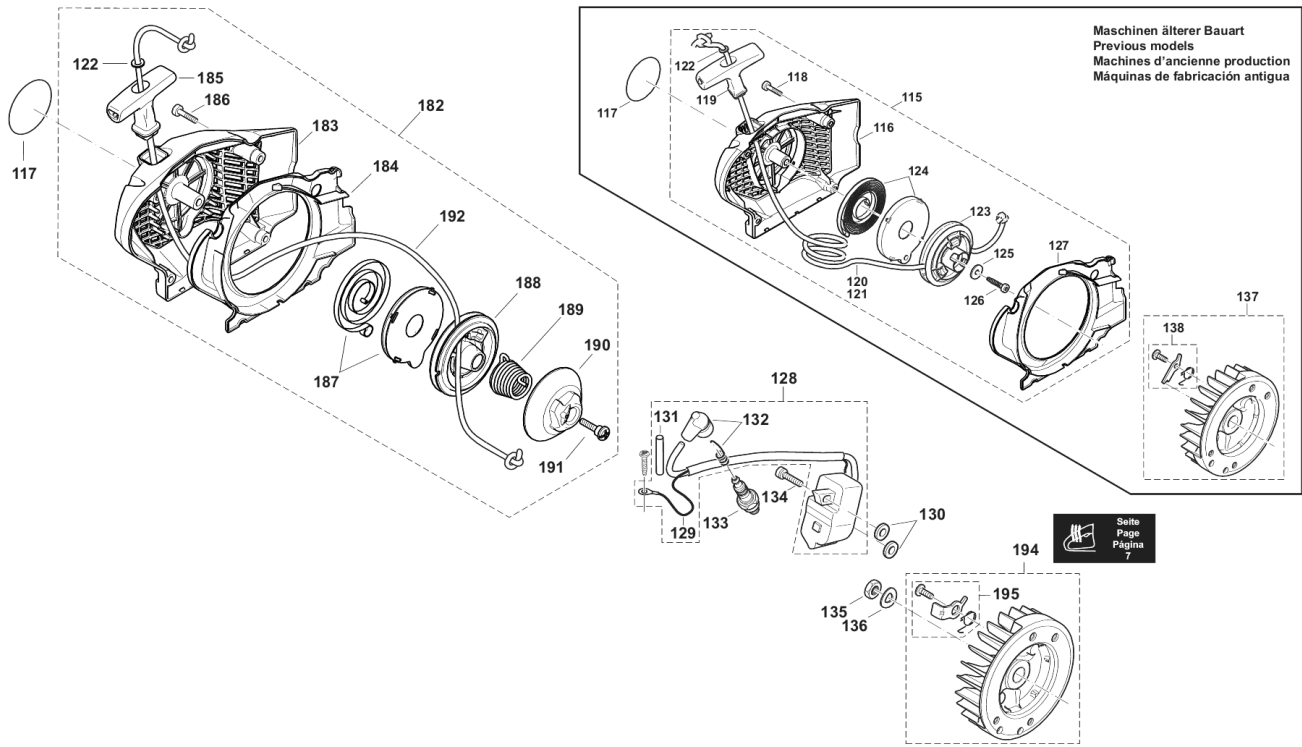

DCS4630, DCS5030, DCS5031, DCS5032, EA5000P, EA5001P, MEA5000G, CL500	4	Zündelektronik, Anwerfvorrichtung Ignition electronics, starter Allumage électronique, dispositif de démarrage Bobina encendido, dispositivo de arranque