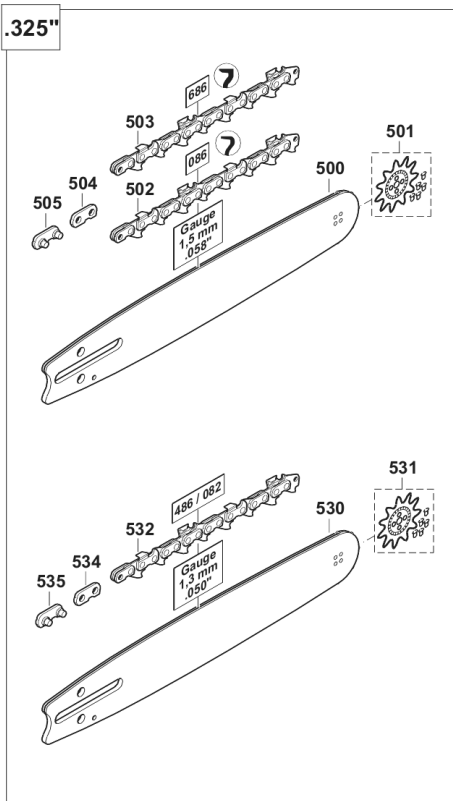

DCS4630, DCS5030,
DCS5031, DCS5032, EA5000P,
EA5001P, MEA5000G, CL500

8

Sägeschienen, Sägeketten, Werkzeug
Guide bars, saw chains, tools
Guide-chaîne, chaînes, outils
Rieles guía, cadenas sierra, herramientas

Nr.	Part nr.	Name
001	181114680	Tank Cpl Dcs4600 P
002	181117050	Handgreepdeksel Dcs4600 A
003	181117132	Handgreepdeksel Ps460-5100 A
004	181117031	Veer Ps460-5100 A
005	181117081	Tuimlaar Ps460-5100
006	181117110	Trekveer Dcs4600 P
007	010117050	Gaskabel Dcs4600 A
008	935930240	Cilinderstift M3X24Mm P
009	181117121	Gashandel Dcs4630/5030 A
010	957114061	Belucht.Vent. Dcs4630/5030 A
011	913455204	Torx Schroef M5,5X20Mm P
012	181114065	Brandstofleiding A
013	010114010	Aanzuigkop P
014	010114020	Filter Set (10 Stuks)
015	168823-3	TANKDOP ASSY EA3201S A
016	963229036	O-RING 29,3X3,6 TBV TANKDOP P
017	181114301	Dempingsveer Dcs4600 A
018	181114301	Dempingsveer Dcs4600 A
020	913455204	Torx Schroef M5,5X20Mm P
021	913455164	Torx Schroef 5,5X16 P
022	181114652	Deksel Blauw Dcs4630/5030 A
023	908006205	Torx Schroef 6X20 A
024	913455204	Torx Schroef M5,5X20Mm P
025	181310250	BEUGELGREEP PS46/5105 P
026	181118241	Deksel Cpl Ea5000P
027	181118060	Chokehandel Dcs4600 P
028A	181173090	LuchtfILTER Nylon Dcs4600 A
028B	181173190	LuchtfILTER Vlies Dcs4600. A
028C	181173240	LuchtfILTER Fijn Nylon A
029	181171050	LuchtfILTERklem Dcs4600
030	010117050	Gaskabel Dcs4600 A
031	908505555	Met.Schroef M5X55Mm Ps35 P
034	913455164	Torx Schroef 5,5X16 P
036	181131680	Onderhuis Blauw Dcs4630/5030
037	266472-1	Torx Schroef M5X20Mm Ps35C A
040	181171160	Spruitstuk Cpl Dcs4630/5030
041	181131090	Impulsslang Dcs4600
042	181131041	Spruitstuk Dcs4600 A
043	181118160	Inzetplaat (Sneeuw)
044	181131070	Conische Ring Dcs4600
045	913455164	Torx Schroef 5,5X16 P
046	181155060	Contactveer Ps46/5105*
047	181155080	Afstelplaat Ea5000P
048	913455164	Torx Schroef 5,5X16 P
049	928405000	Spanring P
050	980114928	Label Choke Dcs4600 P