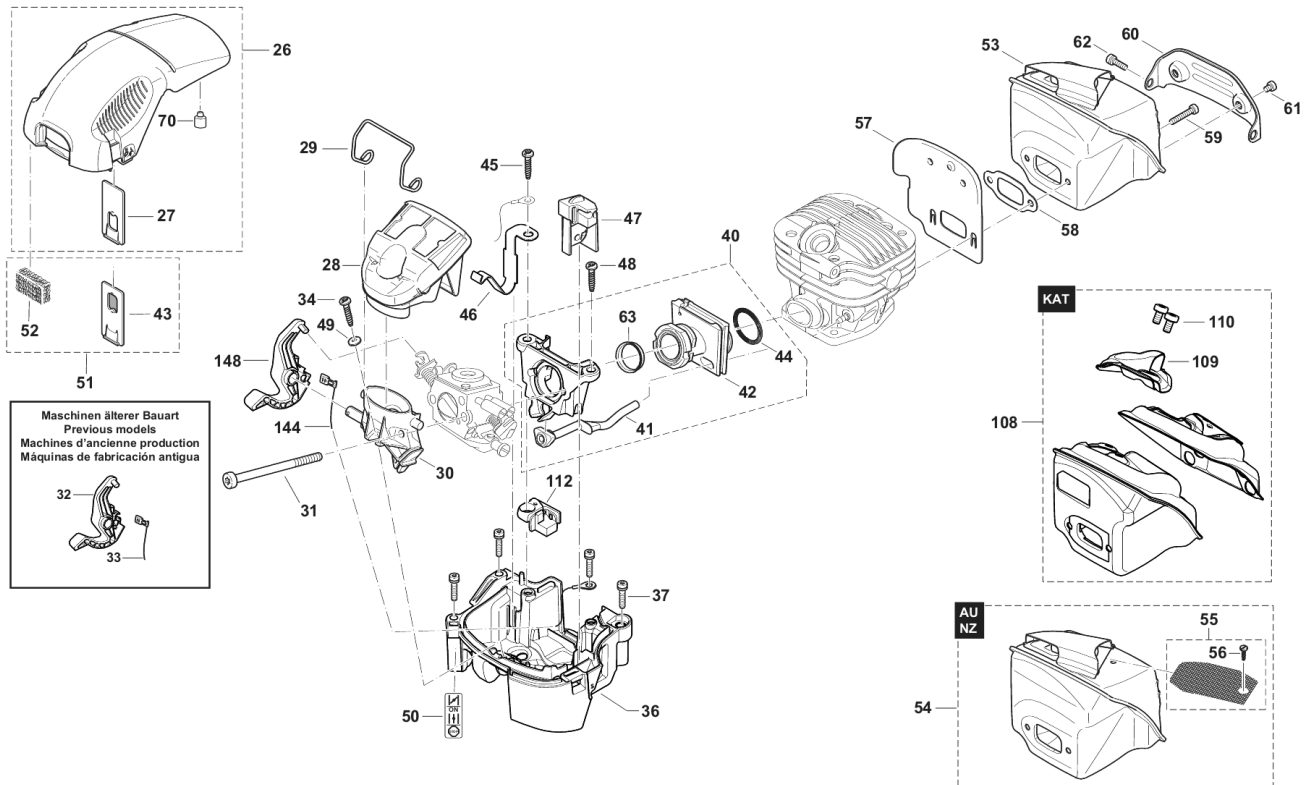

DCS4630, DCS5030, DCS5031, DCS5032, EA5000P, EA5001P, MEA5000G, CL500	2	Abdeckhaube, Luftfilter, Schalldämpfer Hood, air filter, muffler Capot protecteur, filtre à air, pot d'échappement Cubierta protectora, filtro de aire, silencioso