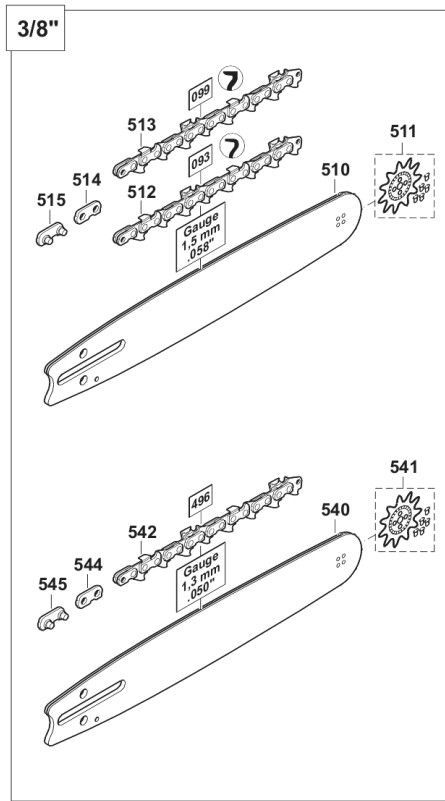

DCS4630, DCS5030,
DCS5031, DCS5032, EA5000P,
EA5001P, MEA5000G, CL500

8

Sägeschienen, Sägeketten, Werkzeug
Guide bars, saw chains, tools
Guide-chaîne, chaînes, outils
Rieles guía, cadenas sierra, herramientas

Nr.	Part nr.	Name
001	181114680	Tank Cpl Dcs4600 P
002	181117050	Handgreepdeksel Dcs4600 A
003	181117132	Handgreepdeksel Ps460-5100 A
004	181117031	Veer Ps460-5100 A
005	181117081	Tuimlaar Ps460-5100
006	181117110	Trekveer Dcs4600 P
007	010117050	Gaskabel Dcs4600 A
008	935930240	Cilinderstift M3X24Mm P
009	181117121	Gashandel Dcs4630/5030 A
010	957114061	Belucht.Vent. Dcs4630/5030 A
011	913455204	Torx Schroef M5,5X20Mm P
012	181114065	Brandstofleiding A
013	010114010	Aanzuigkop P
014	010114020	Filter Set (10 Stuks)
015	168823-3	TANKDOP ASSY EA3201S A
016	963229036	O-RING 29,3X3,6 TBV TANKDOP P
017	181114301	Dempingsveer Dcs4600 A
018	181114301	Dempingsveer Dcs4600 A
020	913455204	Torx Schroef M5,5X20Mm P
021	913455164	Torx Schroef 5,5X16 P
022	181114652	Deksel Blauw Dcs4630/5030 A
023	908006205	Torx Schroef 6X20 A
024	913455204	Torx Schroef M5,5X20Mm P
025	181310250	BEUGELGREEP PS46/5105 P
026	181118241	Deksel Cpl Ea5000P
027	181118060	Chokehandel Dcs4600 P
028A	181173090	LuchtfILTER Nylon Dcs4600 A
028B	181173190	LuchtfILTER Vlies Dcs4600. A
028C	181173240	LuchtfILTER Fijn Nylon A
029	181171050	LuchtfILTERklem Dcs4600
030	010117050	Gaskabel Dcs4600 A
031	908505555	Met.Schroef M5X55Mm Ps35 P
034	913455164	Torx Schroef 5,5X16 P
036	181131680	Onderhuis Blauw Dcs4630/5030
037	266472-1	Torx Schroef M5X20Mm Ps35C A
040	181171160	Spruitstuk Cpl Dcs4630/5030
041	181131090	Impulsslang Dcs4600
042	181131041	Spruitstuk Dcs4600 A
043	181118160	Inzetplaat (Sneeuw)
044	181131070	Conische Ring Dcs4600
045	913455164	Torx Schroef 5,5X16 P
046	181155060	Contactveer Ps46/5105*
047	181155080	Afstelplaat Ea5000P
048	913455164	Torx Schroef 5,5X16 P
049	928405000	Spanring P
050	980114928	Label Choke Dcs4600 P