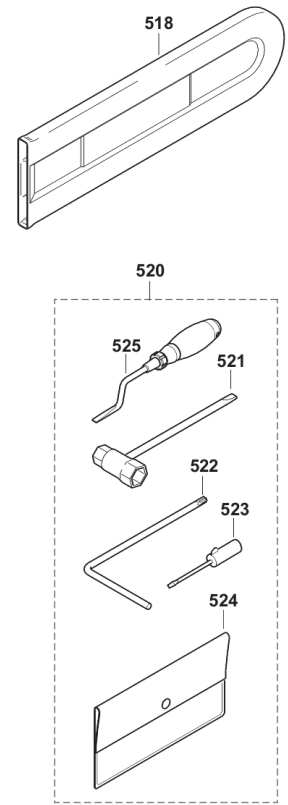

DCS4630, DCS5030,
DCS5031, DCS5032, EA5000P,
EA5001P, MEA5000G, CL500

8

Sägeschienen, Sägeketten, Werkzeug
Guide bars, saw chains, tools
Guide-chaîne, chaînes, outils
Rieles guía, cadenas sierra, herramientas

Nr.	Part nr.	Name
001	181114680	Tank Cpl Dcs4600 P
002	181117050	Handgreepdeksel Dcs4600 A
003	181117132	Handgreepdeksel Ps460-5100 A
004	181117031	Veer Ps460-5100 A
005	181117081	Tuimlaar Ps460-5100
006	181117110	Trekveer Dcs4600 P
007	010117050	Gaskabel Dcs4600 A
008	935930240	Cilinderstift M3X24Mm P
009	181117121	Gashandel Dcs4630/5030 A
010	957114061	Belucht.Vent. Dcs4630/5030 A
011	913455204	Torx Schroef M5,5X20Mm P
012	181114065	Brandstofleiding A
013	010114010	Aanzuigkop P
014	010114020	Filter Set (10 Stuks)
015	168823-3	TANKDOP ASSY EA3201S A
016	963229036	O-RING 29,3X3,6 TBV TANKDOP P
017	181114301	Dempingsveer Dcs4600 A
018	181114301	Dempingsveer Dcs4600 A
020	913455204	Torx Schroef M5,5X20Mm P
021	913455164	Torx Schroef 5,5X16 P
022	181114652	Deksel Blauw Dcs4630/5030 A
023	908006205	Torx Schroef 6X20 A
024	913455204	Torx Schroef M5,5X20Mm P
025	181310250	BEUGELGREEP PS46/5105 P
026	181118241	Deksel Cpl Ea5000P
027	181118060	Chokehandel Dcs4600 P
028A	181173090	LuchtfILTER Nylon Dcs4600 A
028B	181173190	LuchtfILTER Vlies Dcs4600. A
028C	181173240	LuchtfILTER Fijn Nylon A
029	181171050	LuchtfILTERklem Dcs4600
030	010117050	Gaskabel Dcs4600 A
031	908505555	Met.Schroef M5X55Mm Ps35 P
034	913455164	Torx Schroef 5,5X16 P
036	181131680	Onderhuis Blauw Dcs4630/5030
037	266472-1	Torx Schroef M5X20Mm Ps35C A
040	181171160	Spruitstuk Cpl Dcs4630/5030
041	181131090	Impulsslang Dcs4600
042	181131041	Spruitstuk Dcs4600 A
043	181118160	Inzetplaat (Sneeuw)
044	181131070	Conische Ring Dcs4600
045	913455164	Torx Schroef 5,5X16 P
046	181155060	Contactveer Ps46/5105*
047	181155080	Afstelplaat Ea5000P
048	913455164	Torx Schroef 5,5X16 P
049	928405000	Spanring P
050	980114928	Label Choke Dcs4600 P