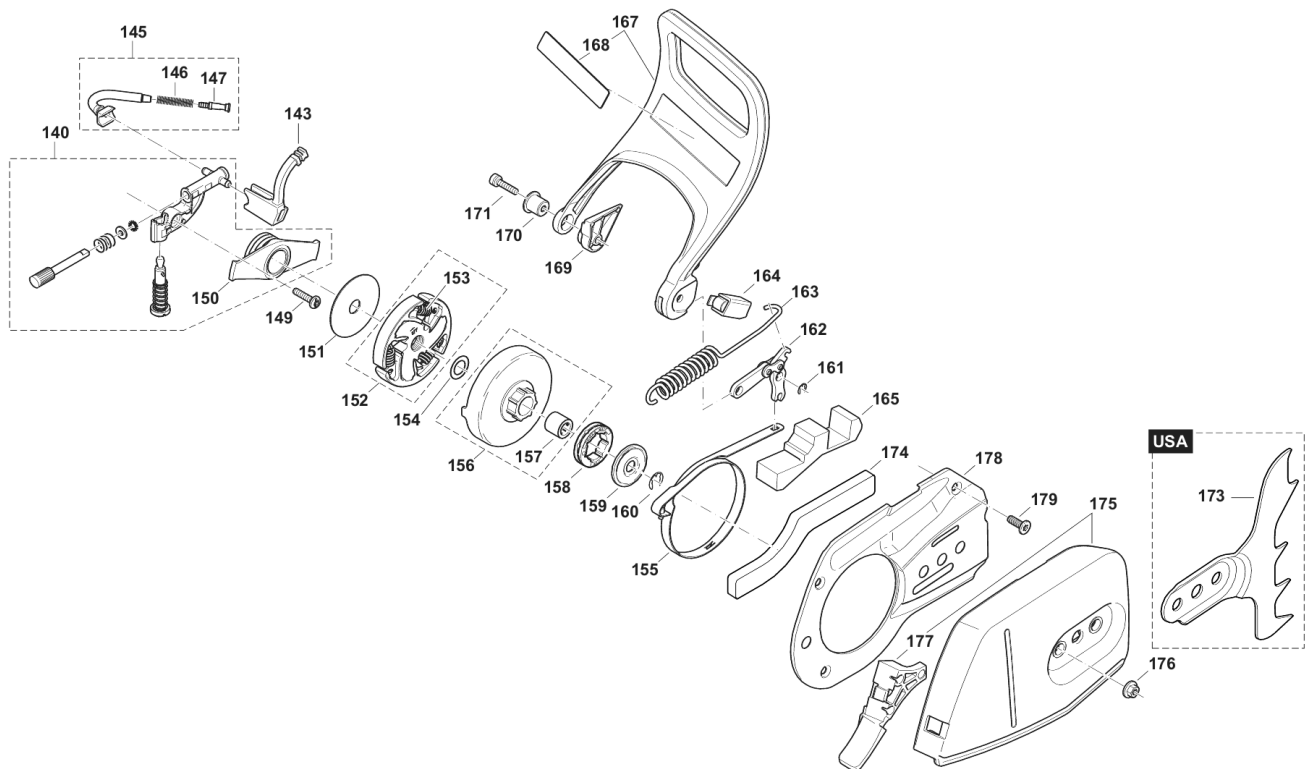

DCS4630, DCS5030, DCS5031, DCS5032, EA5000P, EA5001P, MEA5000G, CL500	5	Óilpumpe, Kupplung, Kettensbremse Oil pump, clutch, chain brake Pompe à huile, embrayage, frein de chaîne Bomba de aceite, engrague, freno de cadena