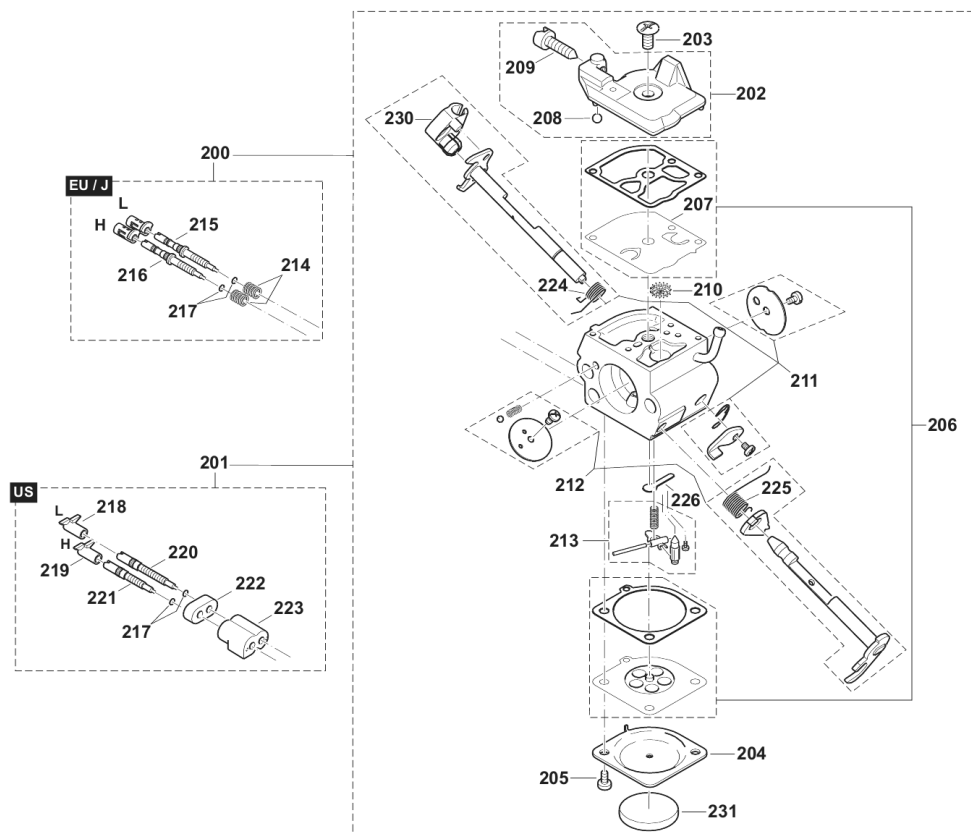

DCS4630, DCS5030,
DCS5031, DCS5032, EA5000P,
EA5001P, MEA5000G, CL500

6

Vergaser
Carburetor
Carburateur
Carburador

Nr.	Part nr.	Name
001	181114680	Tank Cpl Dcs4600 P
002	181117050	Handgreepdeksel Dcs4600 A
003	181117132	Handgreepdeksel Ps460-5100 A
004	181117031	Veer Ps460-5100 A
005	181117081	Tuimlaar Ps460-5100
006	181117110	Trekveer Dcs4600 P
007	010117050	Gaskabel Dcs4600 A
008	935930240	Cilinderstift M3X24Mm P
009	181117121	Gashandel Dcs4630/5030 A
010	957114061	Belucht.Vent. Dcs4630/5030 A
011	913455204	Torx Schroef M5,5X20Mm P
012	181114065	Brandstofleiding A
013	010114010	Aanzuigkop P
014	010114020	Filter Set (10 Stuks)
015	168823-3	TANKDOP ASSY EA3201S A
016	963229036	O-RING 29,3X3,6 TBV TANKDOP P
017	181114301	Dempingsveer Dcs4600 A
018	181114301	Dempingsveer Dcs4600 A
020	913455204	Torx Schroef M5,5X20Mm P
021	913455164	Torx Schroef 5,5X16 P
022	181114652	Deksel Blauw Dcs4630/5030 A
023	908006205	Torx Schroef 6X20 A
024	913455204	Torx Schroef M5,5X20Mm P
025	181310250	BEUGELGREEP PS46/5105 P
026	181118241	Deksel Cpl Ea5000P
027	181118060	Chokehandel Dcs4600 P
028A	181173090	LuchtfILTER Nylon Dcs4600 A
028B	181173190	LuchtfILTER Vlies Dcs4600. A
028C	181173240	LuchtfILTER Fijn Nylon A
029	181171050	LuchtfILTERklem Dcs4600
030	010117050	Gaskabel Dcs4600 A
031	908505555	Met.Schroef M5X55Mm Ps35 P
034	913455164	Torx Schroef 5,5X16 P
036	181131680	Onderhuis Blauw Dcs4630/5030
037	266472-1	Torx Schroef M5X20Mm Ps35C A
040	181171160	Spruitstuk Cpl Dcs4630/5030
041	181131090	Impulsslang Dcs4600
042	181131041	Spruitstuk Dcs4600 A
043	181118160	Inzetplaat (Sneeuw)
044	181131070	Conische Ring Dcs4600
045	913455164	Torx Schroef 5,5X16 P
046	181155060	Contactveer Ps46/5105*
047	181155080	Afstelplaat Ea5000P
048	913455164	Torx Schroef 5,5X16 P
049	928405000	Spanring P
050	980114928	Label Choke Dcs4600 P